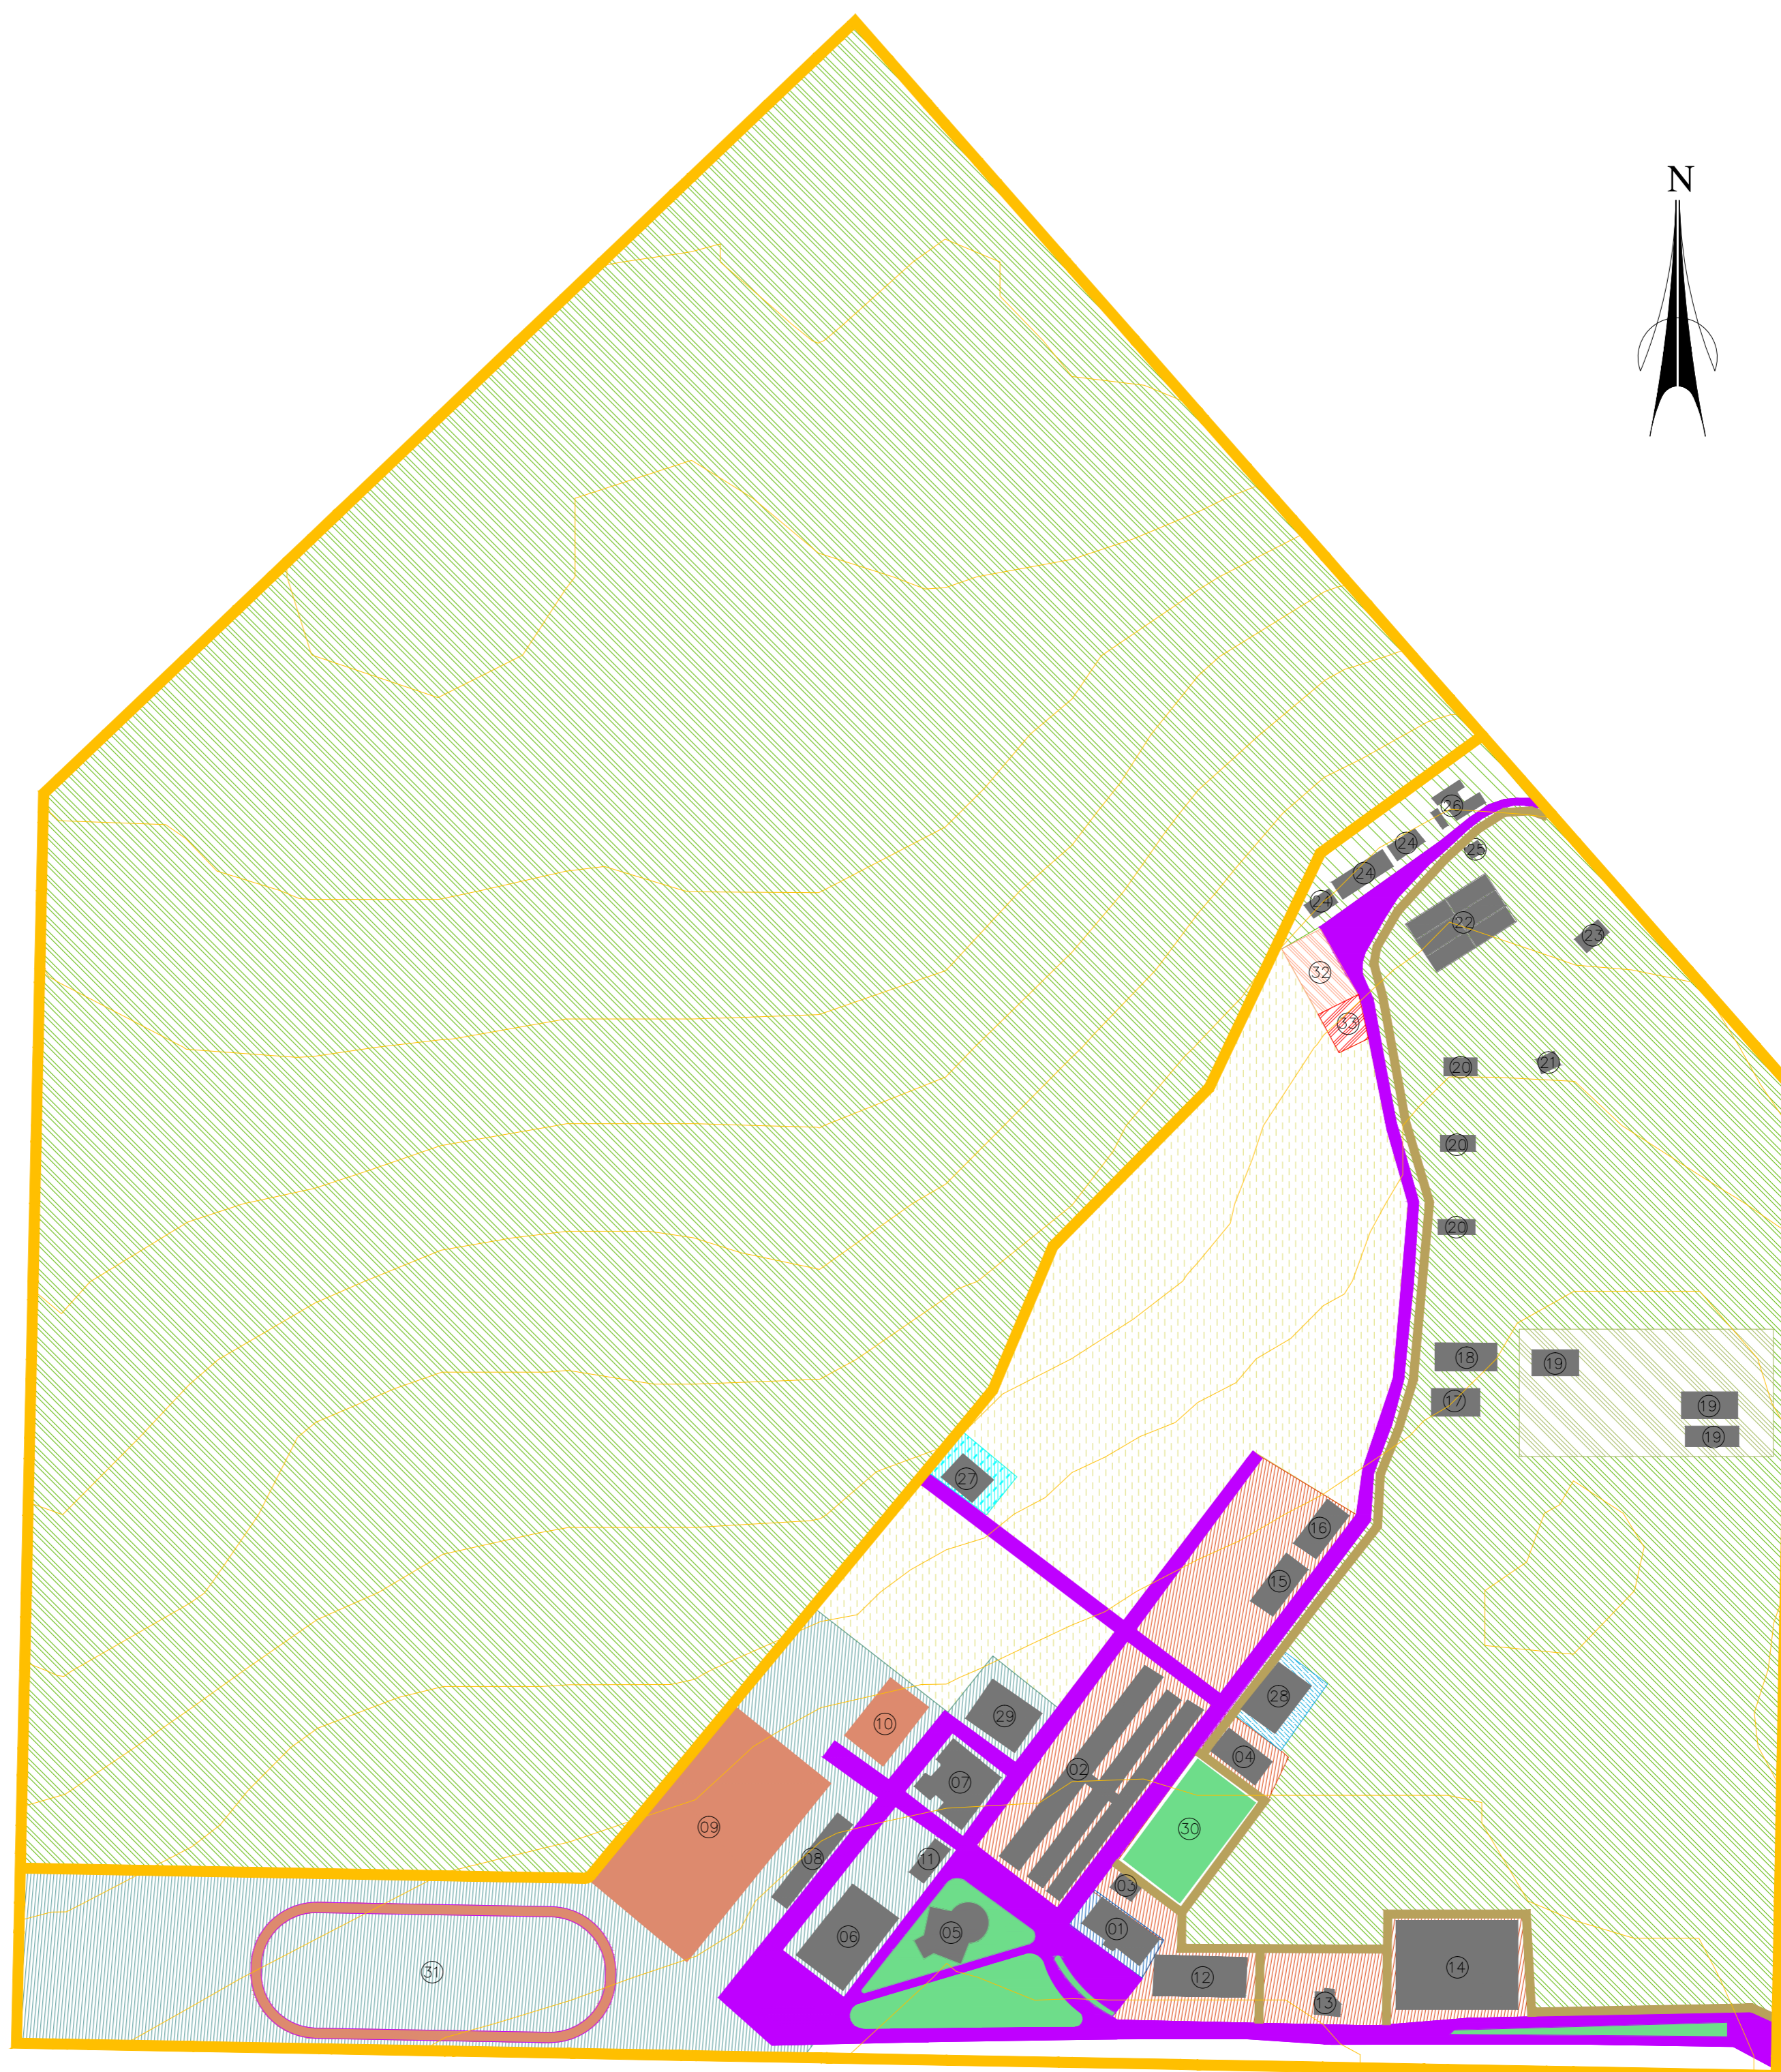

LEGENDA

	Acadêmico		Copa base
	Esportes, lazer, eventos e apoio ao educando		Estação Meteorológica
	ETA		Pedestres
	Administrativo		Copa base
	Praças		Reserva
	Infraestrutura		Expansão
	Edificações		UEP Ambiental
	Resíduos Sólidos		Arruamento
	Limite		Curvas de Nível

LISTA DE NOMECLATURA DE EDIFICAÇÕES

- 1 ADMINISTRAÇÃO
- 2 PAVILHÃO DE AULA
- 3 CANTINA
- 4 BIBLIOTECA
- 5 AUDITÓRIO
- 6 GINÁSIO
- 7 REFETÓRIO
- 8 INTERNATO
- 9 CAMPO DE FUTEBOL
- 10 QUADRA
- 11 SEMI-INTERNATO
- 12 CDTI
- 13 CASA
- 14 ENSINO SUPERIOR
- 15 LABORATÓRIO DE TOPOGRAFIA
- 16 OFICINA
- 17 DEPÓSITO
- 18 ALMOXARIFADO
- 19 COPA BASE
- 20 AVIÁRIO
- 21 ---
- 22 HORTALIÇAS
- 23 AGROECOLOGIA
- 24 SUINOCULTURA
- 25 DEPÓSITO DE RAÇÕES
- 26 BOVINOCULTURA
- 27 ESTAÇÃO METEOROLÓGICA
- 28 ETA
- 29 NAE
- 30 PRAÇA
- 31 PISTA DE ATLETISMO
- 32 UEP AMBIENTAL
- 33 RESÍDUOS SÓLIDOS

IFNMG - CAMPUS ARINOS
MAPA DE ZONAS
ESC. 1:2.500