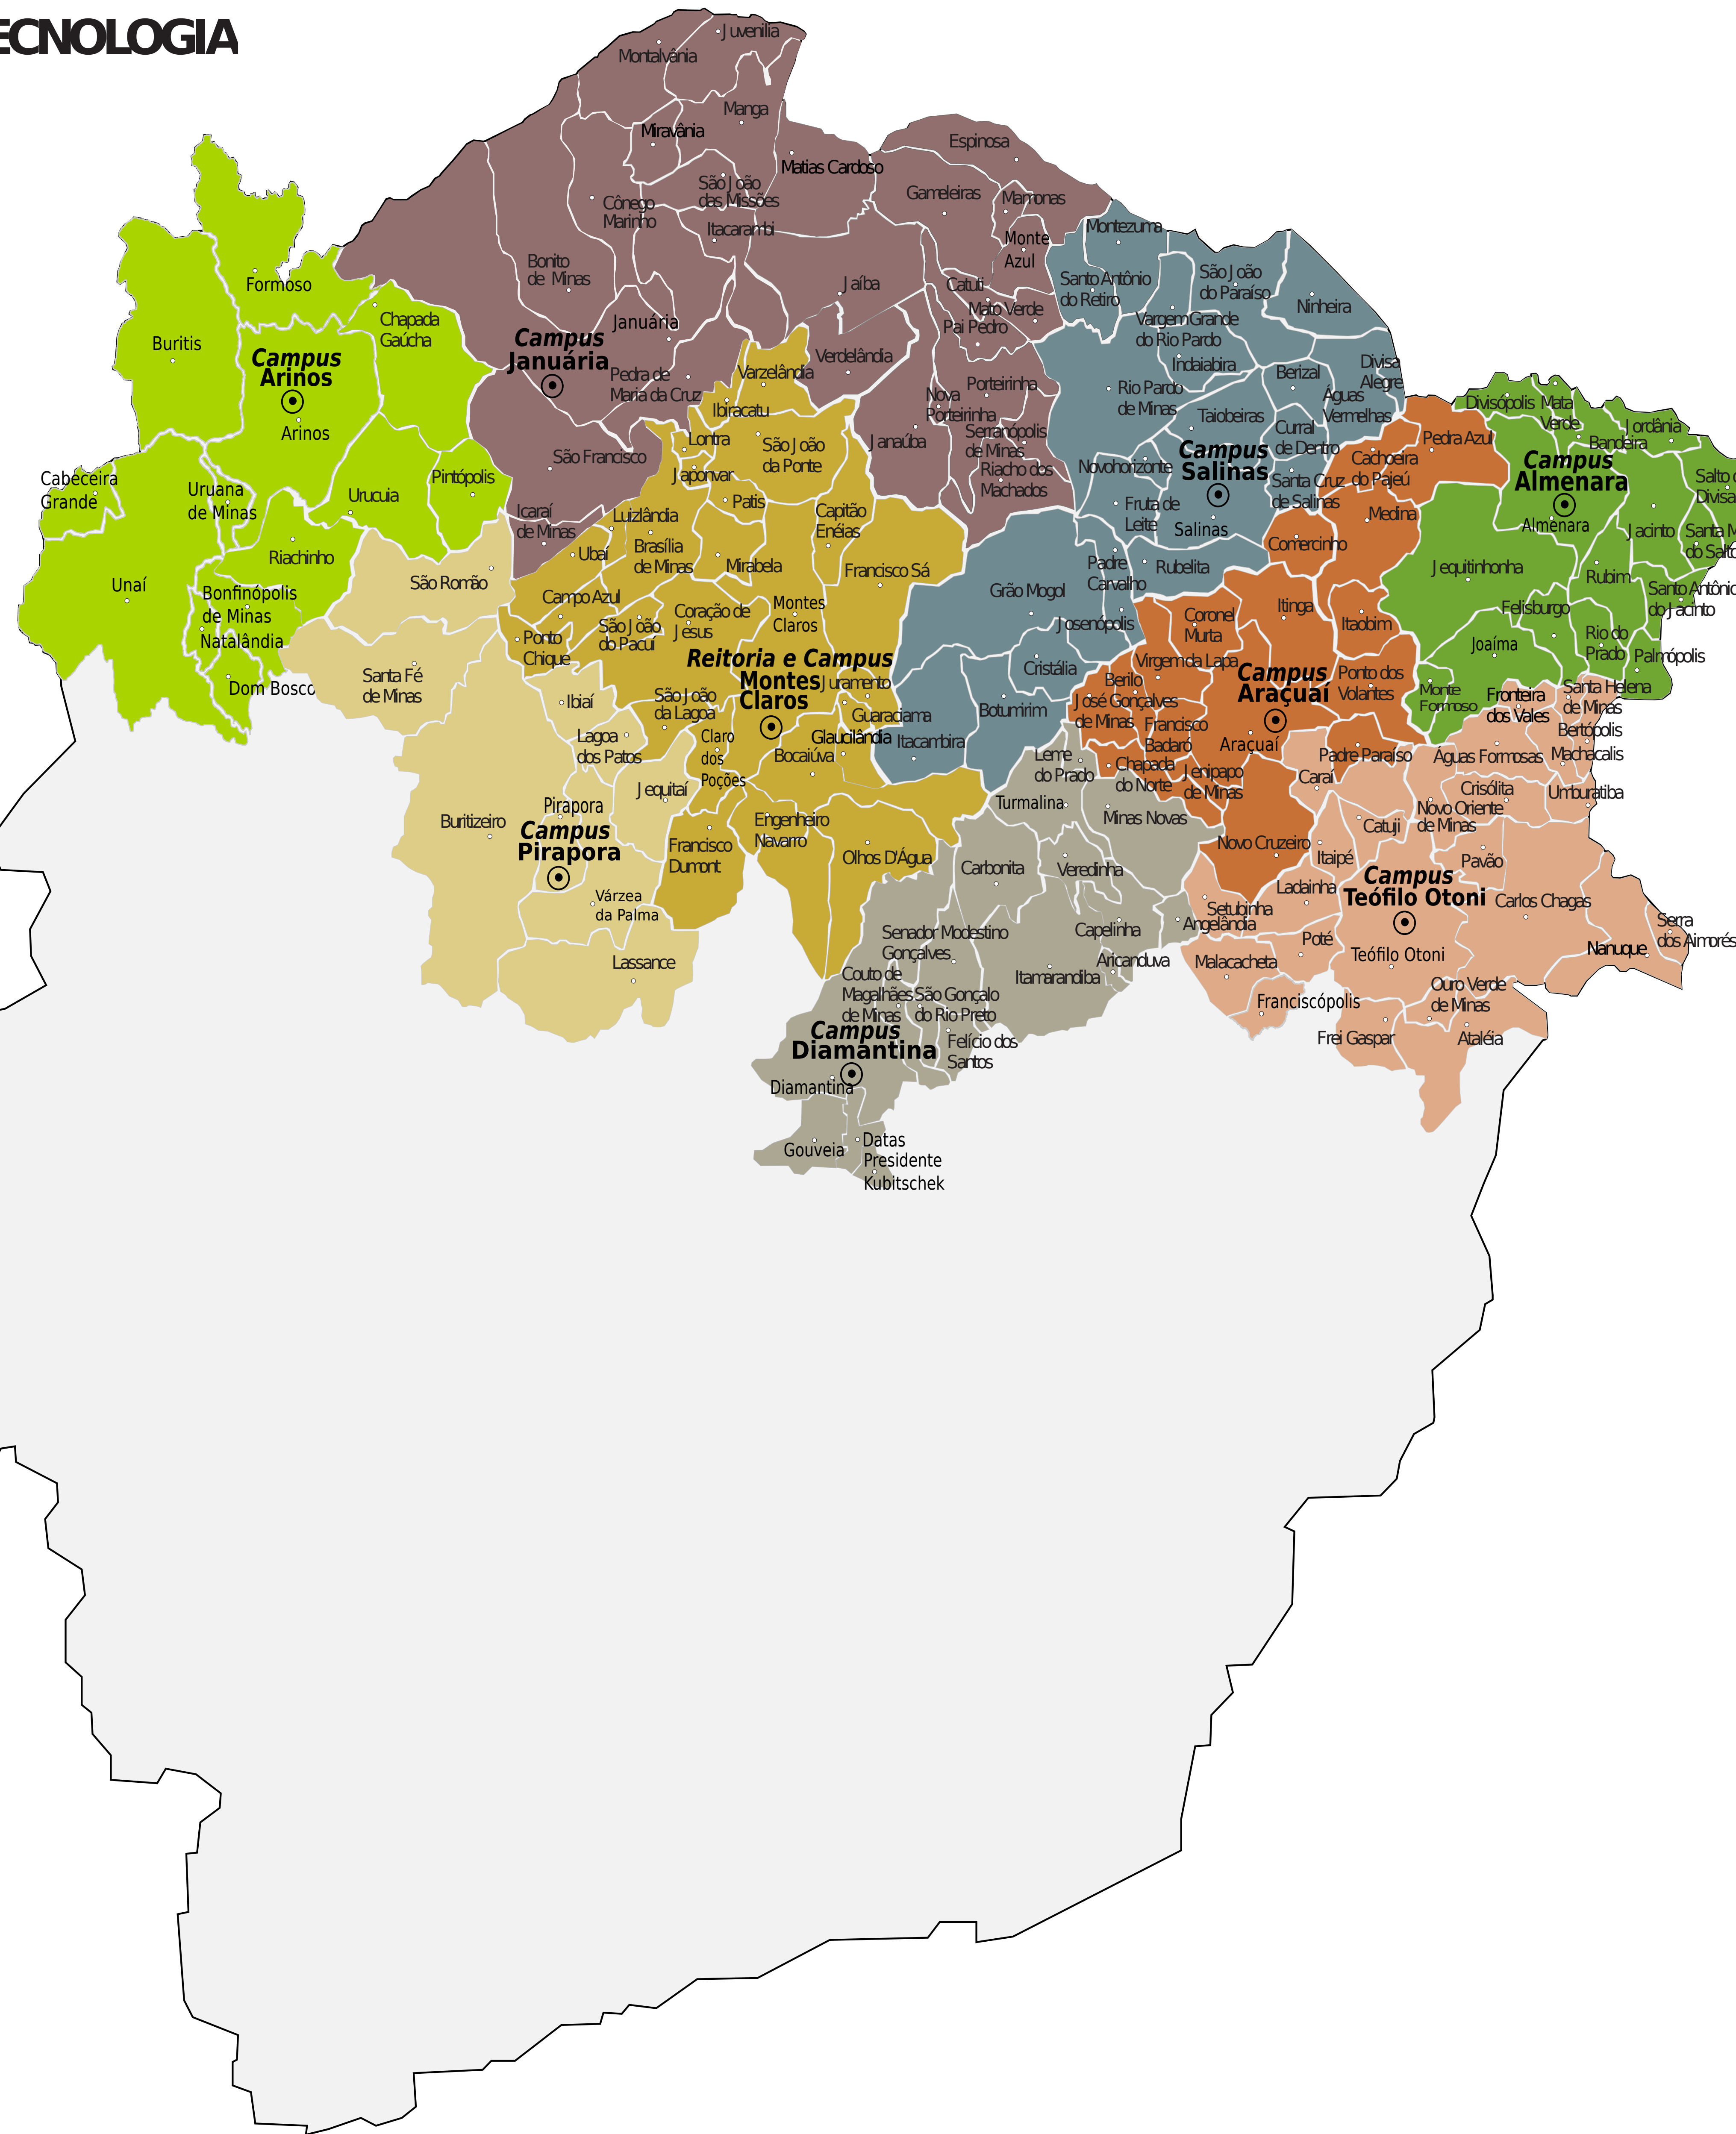

**INSTITUTO FEDERAL DE
EDUCAÇÃO, CIÊNCIA E TECNOLOGIA**
NORTE DE MINAS GERAIS

Abrangência dos Campi do IFMG

Campus Almenara

Almenara	Mata Verde
Bandeira	Monte Formoso
Divisópolis	Palmópolis
Felisburgo	Rio do Prado
Jacinto	Rubim
Jequitinhonha	Salto da Divisa
Joáima	Santa Maria do Salto
Jordânia	Santo Antonio do Jacinto

179.658 mil habitantes - 15.439,156 Km²

Campus Araçuaí

Araçuaí	Jenipapo de Minas
Berilo	José Gonçalves de Minas
Cachoeira do Pajeú	Medina
Chapada do Norte	Novo Cruzeiro
Comercinho	Padre Paraíso
Coronel Murta	Pedra Azul
Francisco Badaró	Ponto dos Volantes
Itaobim	Virgem da Lapa
Itinga	

Campus Diamantina

Angelândia	Itamarandiba
Aricanduva	Leme do Prado
Capelinha	Minas Novas
Carbonita	Presidente Kubitschek
Couto de Magalhães	Turmalina
de Minas	São Gonçalo do Rio Preto
Datas	Senador Modestino
Diamantina	Gonçalves
Felício dos Santos	Veredinha
Gouveia	

Águas Vermelhas	Ninheira
Berizal	Novorizonte
Botumirim	Padre Carvalho
Cristália	Rio Pardo de Minas
Curral de Dentro	Rubelita
Divisa Alegre	Salinas
Fruta de Leite	Santa Cruz de Salinas
Grão Mogol	Santo Antônio do Retiro
Indaibira	São João do Paraíso
Itacambira	Taiobeiras
Josenópolis	Vargem Grande do Rio
Montezuma	